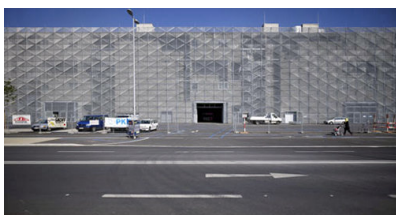

Messe Graz neu

Messeplatz 1
8010 Graz, Österreich

Messe Graz neu

Mitarbeit: Daniel Georgi, Thomas Lampl, Jürgen Schink

FUNKTION

Museen und Ausstellungsgebäude

BAUENDE

2008

Daniel Georgi, Thomas Lampl, Jürgen Schink