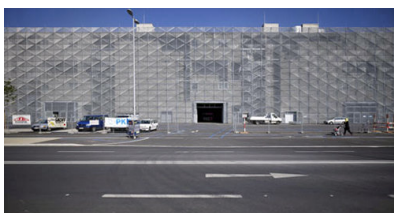

Messe Graz neu

Messeplatz 1
8010 Graz, Österreich

Messe Graz neu

Mitarbeit: Daniel Georgi, Thomas Lampl, Jürgen Schink

FUNKTION

Museen und Ausstellungsgebäude

BAUENDE

2008

Daniel Georgi, Thomas Lampl, Jürgen Schink