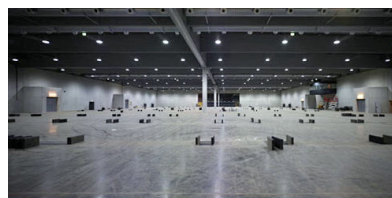

Messe Graz neu

Messeplatz 1
8010 Graz, Österreich

Messe Graz neu

Mitarbeit: Daniel Georgi, Thomas Lampl, Jürgen Schink

FUNKTION

Museen und Ausstellungsgebäude

BAUENDE

2008

Daniel Georgi, Thomas Lampl, Jürgen Schink