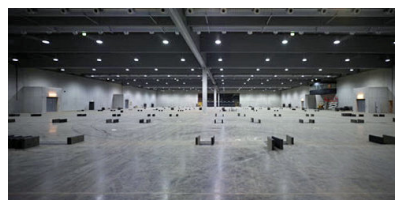

Messe Graz neu

Messeplatz 1
8010 Graz, Österreich

Messe Graz neu

Mitarbeit: Daniel Georgi, Thomas Lampl, Jürgen Schink

FUNKTION

Museen und Ausstellungsgebäude

BAUENDE

2008

Daniel Georgi, Thomas Lampl, Jürgen Schink