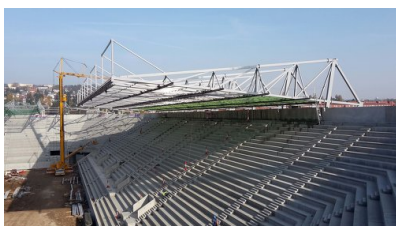

Allianz Stadion