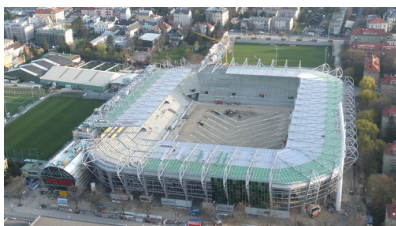

Allianz Stadion