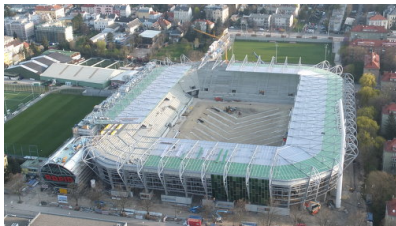

Allianz Stadion