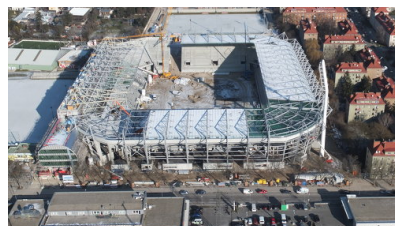

Allianz Stadion