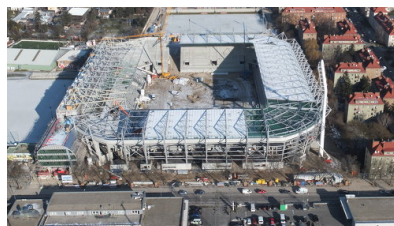

Allianz Stadion