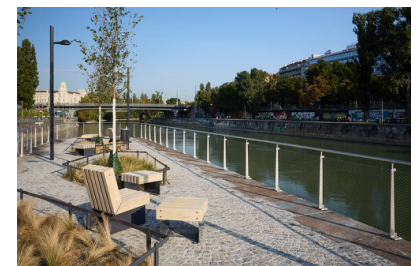

**Kaiserbadschleuse**

## **Kaiserbadschleuse**

Franz-Josefs-Kai  
1010 Wien, Österreich

FUNKTION

**Sport, Freizeit und Erholung**

PLANUNGSBEGINN

**2016**

BAUENDE

**2020**