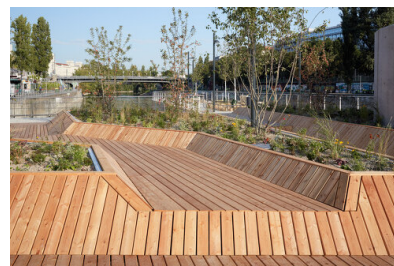

## **Kaiserbadschleuse**

Franz-Josefs-Kai  
1010 Wien, Österreich

FUNKTION

**Sport, Freizeit und Erholung**

PLANUNGSBEGINN

**2016**

BAUENDE

**2020**